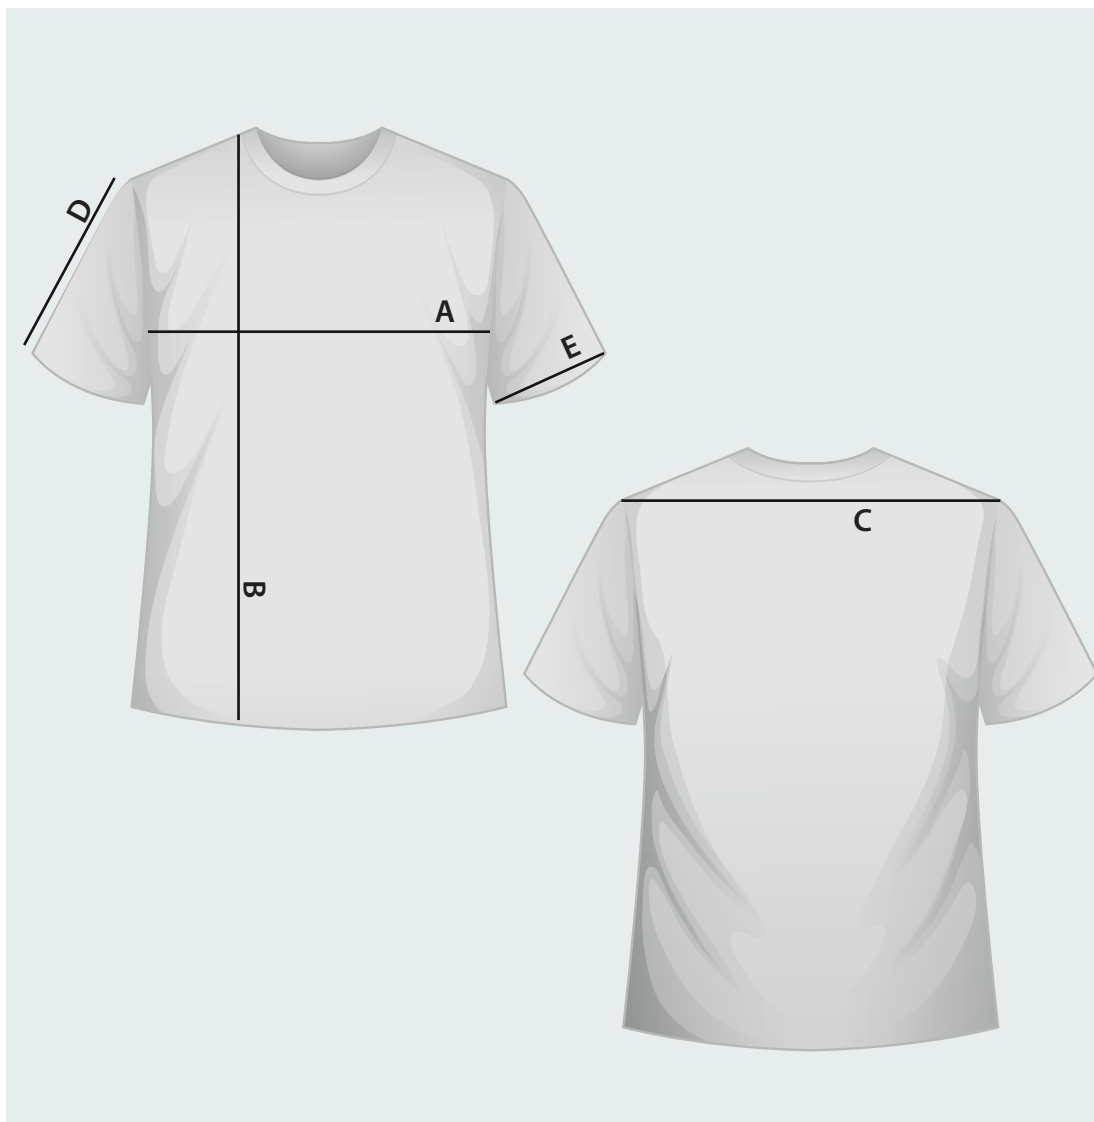

S	M	L	XL
----------	----------	----------	-----------

ZONA	CENTIMETRI
A - TORACE	54
B - LUNGHEZZA TOTALE	69,5
C - LARGHEZZA SPALLA	58
D - LUNGHEZZA MANICA	21
E - LARGHEZZA BRACCIO	34,5

S	M	L	XL
----------	----------	----------	-----------

ZONA	CENTIMETRI
A - TORACE	56
B - LUNGHEZZA TOTALE	71
C - LARGHEZZA SPALLA	54
D - LUNGHEZZA MANICA	22,3
E - LARGHEZZA BRACCIO	35,3

S	M	L	XL
----------	----------	----------	-----------

ZONA	CENTIMETRI
A - TORACE	58
B - LUNGHEZZA TOTALE	72,5
C - LARGHEZZA SPALLA	55,5
D - LUNGHEZZA MANICA	23,5
E - LARGHEZZA BRACCIO	36,1

S	M	L	XL
----------	----------	----------	-----------

ZONA	CENTIMETRI
A - TORACE	60
B - LUNGHEZZA TOTALE	74
C - LARGHEZZA SPALLA	56,5
D - LUNGHEZZA MANICA	24,5
E - LARGHEZZA BRACCIO	36,9