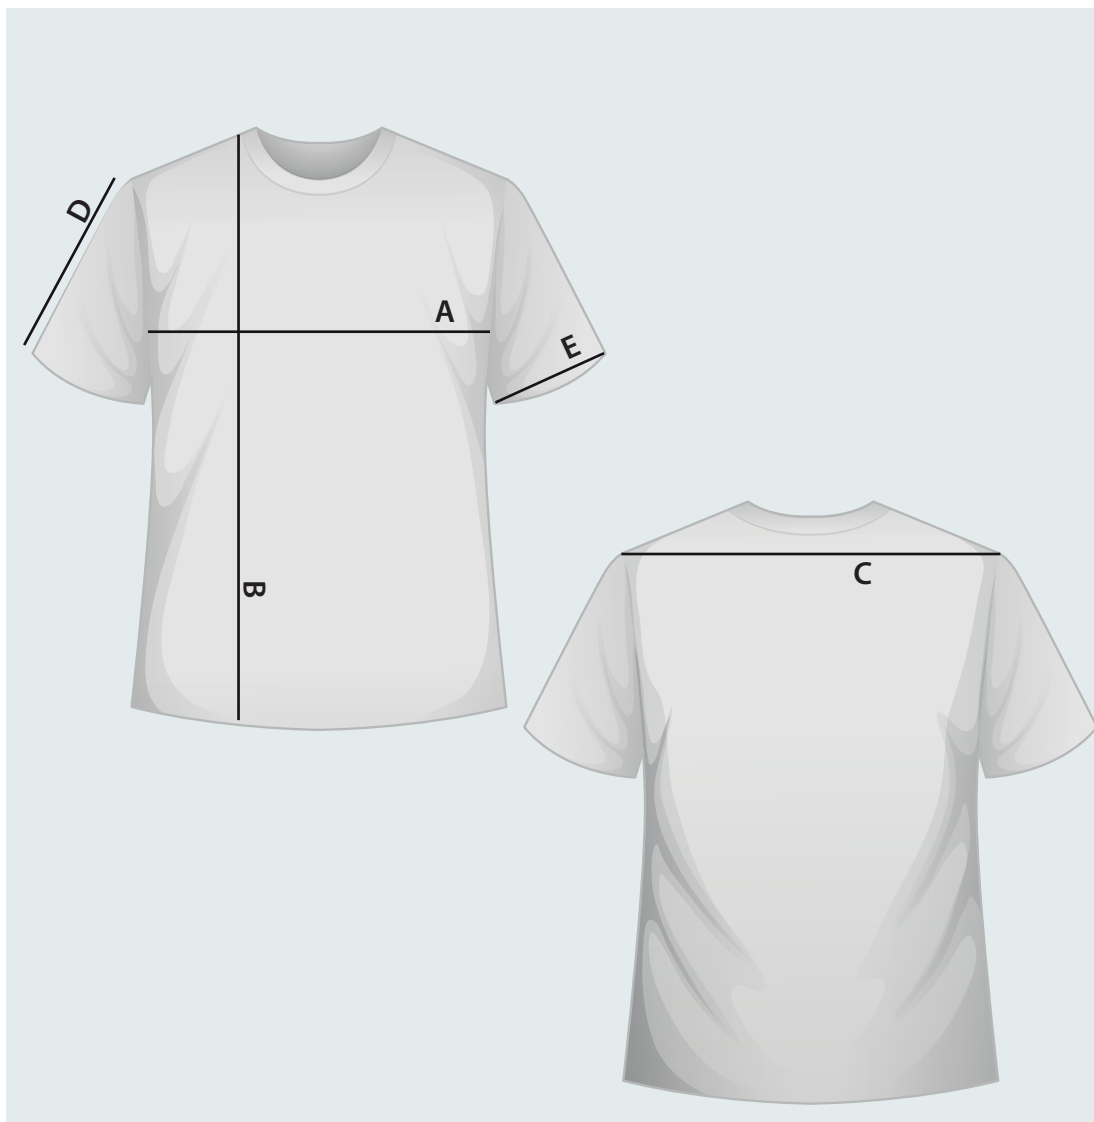

S	M	L	XL
----------	----------	----------	-----------

ZONA	CENTIMETRI
A - TORACE	54
B - LUNGHEZZA TOTALE	69,5
C - LARGHEZZA SPALLA	58
D - LUNGHEZZA MANICA	21
E - LARGHEZZA BRACCIO	34,5

S	M	L	XL
----------	----------	----------	-----------

ZONA	CENTIMETRI
A - TORACE	56
B - LUNGHEZZA TOTALE	71
C - LARGHEZZA SPALLA	54
D - LUNGHEZZA MANICA	22,3
E - LARGHEZZA BRACCIO	35,3

S	M	L	XL
----------	----------	----------	-----------

ZONA	CENTIMETRI
A - TORACE	58
B - LUNGHEZZA TOTALE	72,5
C - LARGHEZZA SPALLA	55,5
D - LUNGHEZZA MANICA	23,5
E - LARGHEZZA BRACCIO	36,1

S	M	L	XL
----------	----------	----------	-----------

ZONA	CENTIMETRI
A - TORACE	60
B - LUNGHEZZA TOTALE	74
C - LARGHEZZA SPALLA	56,5
D - LUNGHEZZA MANICA	24,5
E - LARGHEZZA BRACCIO	36,9